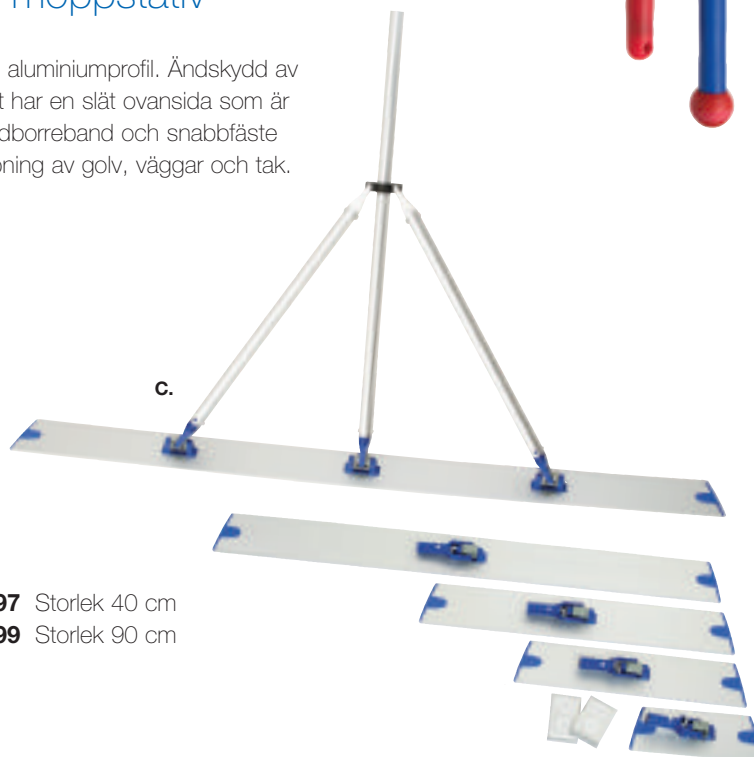

Artnr 09632 Storlek 60 cm

Limbo – starkt, lätt och hygieniskt moppstativ

C. Tunt och lätt moppstativ av stark och stryktålig aluminiumprofil. Ändskydd av slagtålig plast. Stativet är hygieniskt anpassat. Det har en slät ovansida som är mycket lätt att hålla ren. Stativet har utbytbara kardborreband och snabbfäste för standardskaft. Skaftet kan användas vid moppning av golv, väggar och tak.

Artnr 09633 Storlek 26 cm. Låsbar led

Artnr 09634 Storlek 40 cm

Artnr 09635 Storlek 60 cm

Artnr 09636 Storlek 90 cm

Artnr 09637 Storlek 125 cm

Artnr 09695 Dukhållare

Reparationskit

D. Innehåller kardborreband och ändskydd till E3 Limbo- och Lambada stativ.